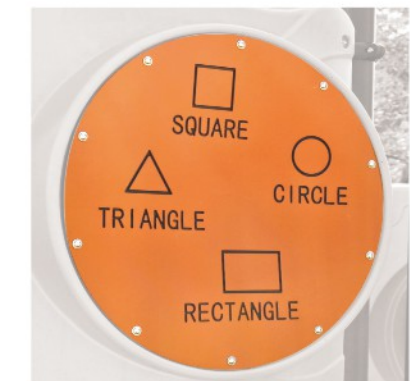

# ACTIVITY INSERTS

NL KP MX KC CS  
**Clock Insert**

NL KP MX KC CS  
**Paddle Ball Insert**

NL KP MX KC CS  
**Spin Insert**

NL KP MX KC CS  
**Colors Insert**

NL KP MX KC CS  
**Colors and Shapes Matching Insert**